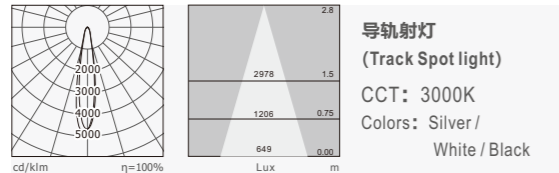

标准灯具 Standard single fitting

导轨射灯
(Track Spot light)
CCT: 3000K
Colors: Silver /
White / Black

Item No 531-TS85T10W
Power | Flux 10W / 750 lm
Beam angle 12° / 24° / 36°
L*W*H φ 60*134

导轨射灯
(Track Spot light)
CCT: 4000K
Colors: Silver /
White / Black

Item No 531-TS85T10W
Power | Flux 10W / 770 lm
Beam angle 12° / 24° / 36°
L*W*H φ 60*134

吸顶射灯
(Ceiling Mounted Spot light)
CCT: 3000K
Colors: Silver /
White / Black

Item No 531-CS85T10W
Power | Flux 10W / 750 lm
Beam angle 12° / 24° / 36°
L*W*H φ 60*134

吸顶射灯
(Ceiling Mounted Spot light)
CCT: 4000K
Colors: Silver /
White / Black

Item No 531-CS85T10W
Power | Flux 10W / 770 lm
Beam angle 12° / 24° / 36°
L*W*H φ 60*134