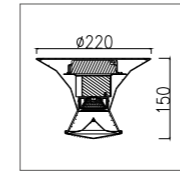

吸顶灯 (Ceiling mounted luminaires)
CCT: 6500K
Colors: White

Item No: 724A-CM220T20W
Power | Flux: 20W / 1460 lm
L*W*H: φ 220*150