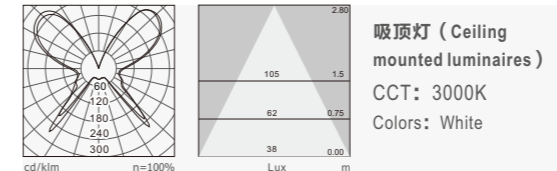

吸顶灯 (Ceiling mounted luminaires)
CCT: 3000K
Colors: White

Item No: 724A-CM220T20W
Power | Flux: 20W / 1420 lm
L*W*H: φ 220*150