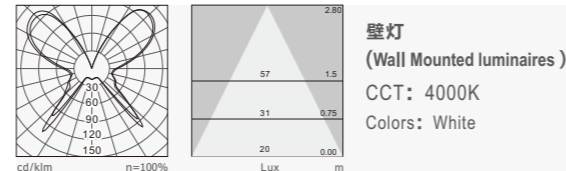

壁灯
(Wall Mounted luminaires)
CCT: 4000K
Colors: White

Item No: 724A-VM170T10W
Power | Flux: 10W / 730 lm
L*W*H: φ 170*130

关联产品 Related products

标准灯具 Standard single fitting