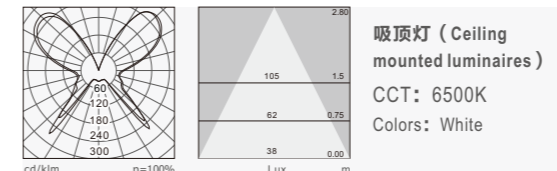

产品细节 Details

规格参数 Technical Data

名称：724A 壁灯/吸顶灯  
 类型：壁灯/吸顶灯  
 灯体材料：钢板材料，铝合金边框  
 表面处理：纳米涂层喷涂  
 控光面罩：PMMA  
 光源：COB  
 整灯光效：71 lm/W  
 显色指数：≥80  
 色温：3000K/4000K/6500K  
 输入电压：220-240V  
 驱动电源：高转换率驱动电源  
 灯具寿命：3万小时  
 电气等级：II

关联产品 Related products

标准灯具 Standard single fitting

吸顶灯 (Ceiling mounted luminaires)  
 CCT: 3000K  
 Colors: White

Item No: 724A-CM220T20W  
 Power | Flux: 20W / 1420 lm  
 L\*W\*H: φ 220\*150

吸顶灯 (Ceiling mounted luminaires)  
 CCT: 6500K  
 Colors: White