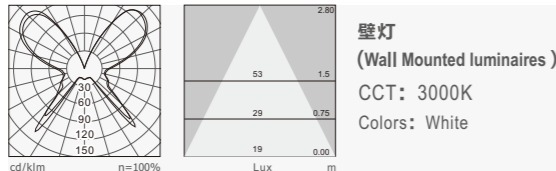

标准灯具 Standard single fitting

壁灯
(Wall Mounted luminaires)
CCT: 3000K
Colors: White

Item No: 724A-VM170T10W
Power | Flux: 10W / 710 lm
L*W*H: φ 170*130