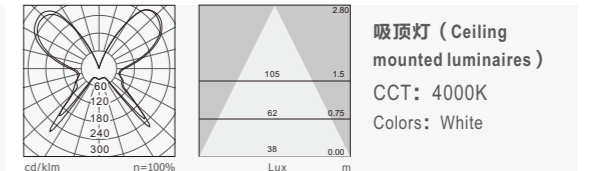

吸顶灯 (Ceiling mounted luminaires)
CCT: 4000K
Colors: White

Item No: 724A-CM220T20W
Power | Flux: 20W / 1440 lm
L*W*H: φ 220*150