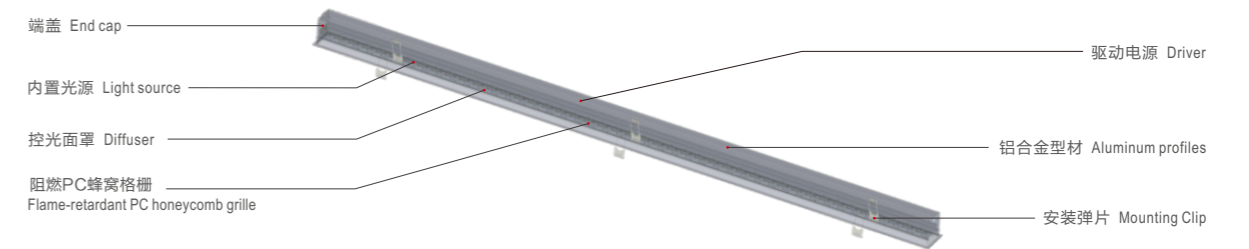

产品细节 Details

规格参数 Technical Data

名称: 902 嵌入灯
类型: 嵌入灯
灯体材料: 优质铝合金
表面处理: 哑光粉末喷涂 (哑光白)
控光面罩: 阻燃PC蜂窝格栅
光源: SMD
整灯光效: 90 lm/W
显色指数: >90
色温: 3000K/4000K
输入电压: 220V/50Hz
驱动电源: 高转换率驱动电源
灯具寿命: 3万小时
电气等级: I

Product name: 902 Recessed luminaire
Type: Recessed luminaires
Housing material: High-quality Aluminum alloy
Surface finish: Matte powder coating (matte white)
Diffuser material: Flame-retardant PC honeycomb grille
Light source: SMD
Luminaire efficiency: 90 lm/W
CRI: >90
Color temperature: 3000K / 4000K
Input voltage: 220V / 50Hz
Driver: High efficiency driver
Lifespan: 30000h
Electrical grade: I

Indoor 室内适用	General lighting 基础照明	High efficiency 高光效	Clear color 高显指	Long life 长寿命	Anti glare 防眩光
Accurate light distribution 准配光	No flickering 无频闪	IP 20 防护等级	Fire protection 防火	Low lumen depreciation 低光衰	color-temp changing 调色温驱动电源
Microwave sensor 微波感应控制	DALI	light control 光控	Wifi or Ble, Zigbee	1-10V 1-10V调光	China Compulsory Certification 3C认证
CE certification CE认证	CB certification CB认证