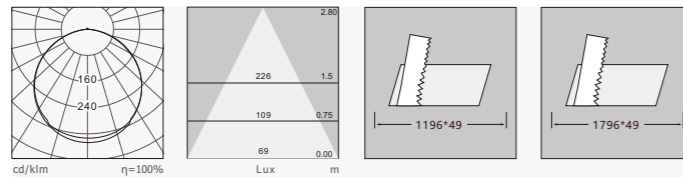

标准灯具 Standard single fitting

低功率 (HE)

CCT: 3000K
Colors: White

Item No	Power Flux	L*W*H
902-RM1200H18W	18W / 1620 lm	1200*51*51
902-RM1800H27W	27W / 2430 lm	1800*51*51
902-RM1200H36W	36W / 3240 lm	1200*51*51
902-RM1800H54W	54W / 4860 lm	1800*51*51