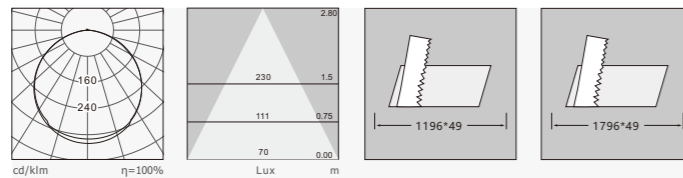

标准灯具 Standard single fitting

低功率 (HE)

CCT: 3000K
Colors: White

Item No	Power Flux	L*W*H
902-RM1200H18W	18W / 1620 lm	1200*51*51
902-RM1800H27W	27W / 2430 lm	1800*51*51
902-RM1200H36W	36W / 3240 lm	1200*51*51
902-RM1800H54W	54W / 4860 lm	1800*51*51