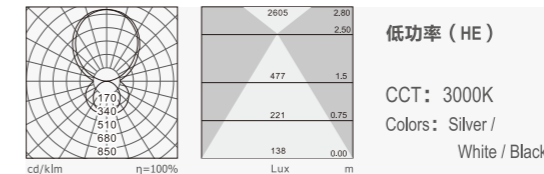

Item No	Power | Flux	L*W*H
715BU-SS1150T36W	36W / 3240 lm	1150*43*100
715BU-SS1710T54W	54W / 4860 lm	1710*43*100
715BU-SS2270T72W	72W / 6480 lm	2270*43*100