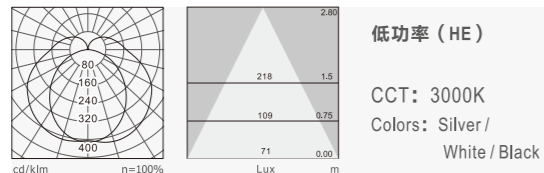

标准灯具 Standard single fitting

Item No	Power | Flux	L*W*H
715C-SS1150T18W	18W / 1800 lm	1150*43*100
715C-SS1710T27W	27W / 2700 lm	1710*43*100
715C-SS2270T36W	36W / 3600 lm	2270*43*100

Item No	Power | Flux	L*W*H
715C-SS1150T18W	18W / 1820 lm	1150*43*100
715C-SS1710T27W	27W / 2720lm	1710*43*100
715C-SS2270T36W	36W / 3620 lm	2270*43*100