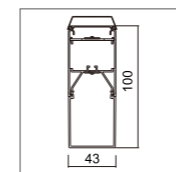

Item No	Power | Flux	L*W*H
715BU-SS1150T36W	36W / 3280 lm	1150*43*100
715BU-SS1710T54W	54W / 4900 lm	1710*43*100
715BU-SS2270T72W	72W / 6520 lm	2270*43*100