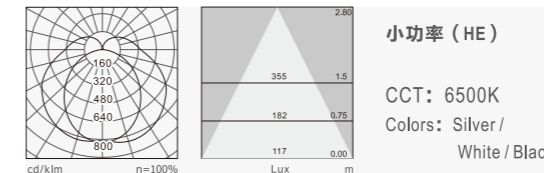

Item No	Power | Flux	L*W*H
715C-SS1150T36W	36W / 3640 lm	1150*43*100
715C-SS1710T54W	54W / 5440 lm	1710*43*100
715C-SS2270T72W	72W / 7240 lm	2270*43*100

Item No	Power | Flux	L*W*H
715C-SS1150T36W	36W / 3620 lm	1150*43*100
715C-SS1710T54W	54W / 5420 lm	1710*43*100
715C-SS2270T72W	72W / 7220 lm	2270*43*100