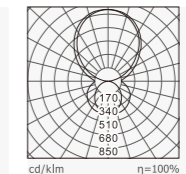

Item No	Power | Flux	L*W*H
715BU-SS1150T36W	36W / 3260 lm	1150*43*100
715BU-SS1710T54W	54W / 4880 lm	1710*43*100
715BU-SS2270T72W	72W / 6500 lm	2270*43*100