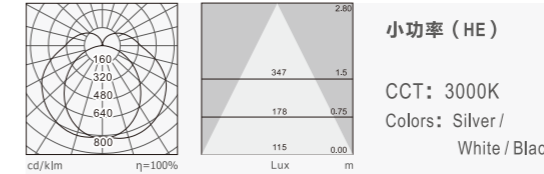

Item No	Power | Flux	L*W*H
715C-SS1150T36W	36W / 3600 lm	1150*43*100
715C-SS1710T54W	54W / 5400 lm	1710*43*100
715C-SS2270T72W	72W / 7200 lm	2270*43*100