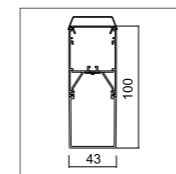

Item No	Power | Flux	L*W*H
715C-SS1150T36W	36W / 3640 lm	1150*43*100
715C-SS1710T54W	54W / 5440 lm	1710*43*100
715C-SS2270T72W	72W / 7240 lm	2270*43*100