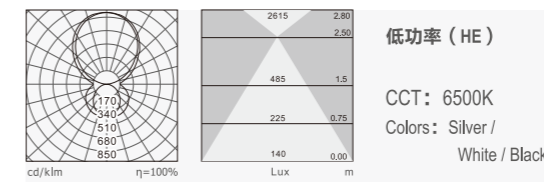

Item No	Power | Flux	L*W*H
715BU-SS1150T36W	36W / 3280 lm	1150*43*100
715BU-SS1710T54W	54W / 4900 lm	1710*43*100
715BU-SS2270T72W	72W / 6520 lm	2270*43*100

Item No	Power | Flux	L*W*H
715BU-SS1150T36W	36W / 3260 lm	1150*43*100
715BU-SS1710T54W	54W / 4880 lm	1710*43*100
715BU-SS2270T72W	72W / 6500 lm	2270*43*100