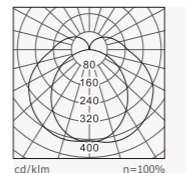

Item No	Power | Flux	L*W*H
715C-SS1150T18W	18W / 1820 lm	1150*43*100
715C-SS1710T27W	27W / 2720lm	1710*43*100
715C-SS2270T36W	36W / 3620 lm	2270*43*100