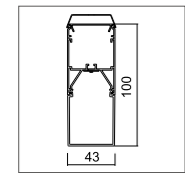

标准灯具 Standard single fitting

Item No	Power Flux	L*W*H
715C-SS1150T18W	18W / 1800 lm	1150*43*100
715C-SS1710T27W	27W / 2700 lm	1710*43*100
715C-SS2270T36W	36W / 3600 lm	2270*43*100

Item No	Power Flux	L*W*H
715C-SS1150T18W	18W / 1820 lm	1150*43*100
715C-SS1710T27W	27W / 2720lm	1710*43*100
715C-SS2270T36W	36W / 3620 lm	2270*43*100