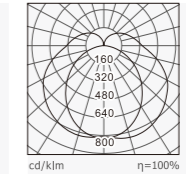

Item No	Power | Flux	L*W*H
715C-SS1150T36W	36W / 3620 lm	1150*43*100
715C-SS1710T54W	54W / 5420 lm	1710*43*100
715C-SS2270T72W	72W / 7220 lm	2270*43*100