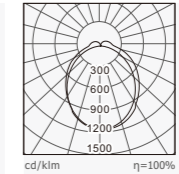

Item No	Power | Flux	L*W*H
715B-SS1150T36W	36W / 3260 lm	1150*43*80
715B-SS1710T54W	54W / 4880 lm	1710*43*80
715B-SS2270T72W	72W / 6500 lm	2270*43*80