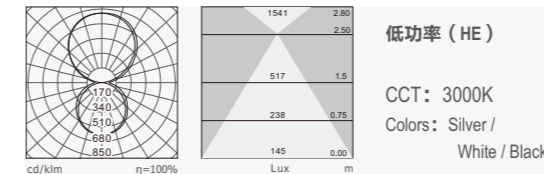

Item No	Power | Flux	L*W*H
715BU-SS1150T36W	36W / 3240 lm	1150*43*80
715BU-SS1710T54W	54W / 4860 lm	1710*43*80
715BU-SS2270T72W	72W / 6480 lm	2270*43*80

Item No	Power | Flux	L*W*H
715BU-SS1150T36W	36W / 3260 lm	1150*43*80
715BU-SS1710T54W	54W / 4880 lm	1710*43*80
715BU-SS2270T72W	72W / 6500 lm	2270*43*80