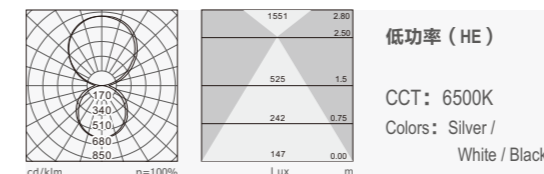

Item No	Power | Flux	L*W*H
715BU-SS1150T36W	36W / 3280 lm	1150*43*80
715BU-SS1710T54W	54W / 4900 lm	1710*43*80
715BU-SS2270T72W	72W / 6520 lm	2270*43*80