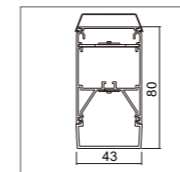

Item No	Power | Flux	L*W*H
715BU-SS1150T36W	36W / 3280 lm	1150*43*80
715BU-SS1710T54W	54W / 4900 lm	1710*43*80
715BU-SS2270T72W	72W / 6520 lm	2270*43*80