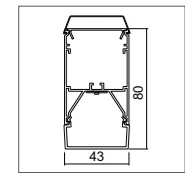

标准灯具 Standard single fitting

Item No	Power   Flux	L*W*H
715B-SS1150T18W	18W / 1620 lm	1150*43*80
715B-SS1710T27W	27W / 2430 lm	1710*43*80
715B-SS2270T36W	36W / 3420 lm	2270*43*80

Item No	Power   Flux	L*W*H
715B-SS1150T18W	18W / 1640 lm	1150*43*80
715B-SS1710T27W	27W / 2450 lm	1710*43*80
715B-SS2270T36W	36W / 3440 lm	2270*43*80