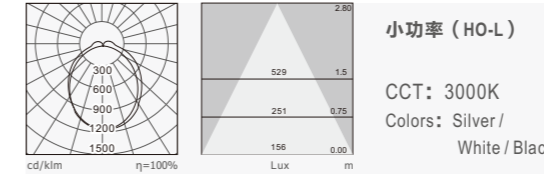

Item No	Power | Flux	L*W*H
715B-SS1150T36W	36W / 3240 lm	1150*43*80
715B-SS1710T54W	54W / 4860 lm	1710*43*80
715B-SS2270T72W	72W / 6480 lm	2270*43*80

Item No	Power | Flux	L*W*H
715B-SS1150T36W	36W / 3260 lm	1150*43*80
715B-SS1710T54W	54W / 4880 lm	1710*43*80
715B-SS2270T72W	72W / 6500 lm	2270*43*80