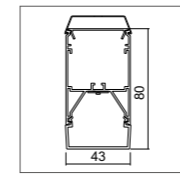

Item No	Power | Flux	L*W*H
715B-SS1150T36W	36W / 3280 lm	1150*43*80
715B-SS1710T54W	54W / 4900 lm	1710*43*80
715B-SS2270T72W	72W / 6520 lm	2270*43*80