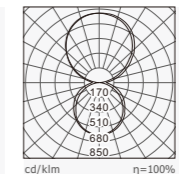

Item No	Power | Flux	L*W*H
715BU-SS1150T36W	36W / 3260 lm	1150*43*80
715BU-SS1710T54W	54W / 4880 lm	1710*43*80
715BU-SS2270T72W	72W / 6500 lm	2270*43*80