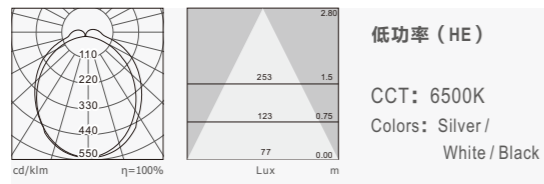

标准灯具 Standard single fitting

Item No	Power   Flux	L*W*H
715B-SS1150T18W	18W / 1620 lm	1150*43*80
715B-SS1710T27W	27W / 2430 lm	1710*43*80
715B-SS2270T36W	36W / 3420 lm	2270*43*80

Item No	Power   Flux	L*W*H
715B-SS1150T18W	18W / 1640 lm	1150*43*80
715B-SS1710T27W	27W / 2450 lm	1710*43*80
715B-SS2270T36W	36W / 3440 lm	2270*43*80