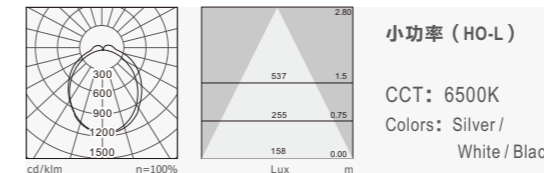

Item No	Power | Flux	L*W*H
715B-SS1150T36W	36W / 3280 lm	1150*43*80
715B-SS1710T54W	54W / 4900 lm	1710*43*80
715B-SS2270T72W	72W / 6520 lm	2270*43*80