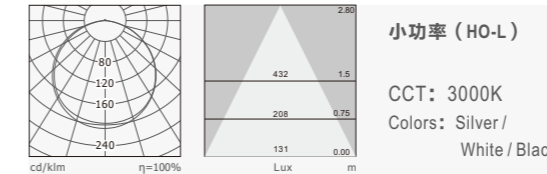

小功率 (HO-L)

CCT: 3000K
Colors: Silver /
White / Black

Item No	Power | Flux	L*W*H
715A-CS1150T36W	36W / 2880 lm	1150*43*64
715A-CS1710T54W	54W / 4320 lm	1710*43*64
715A-CS2270T72W	72W / 5760 lm	2270*43*64