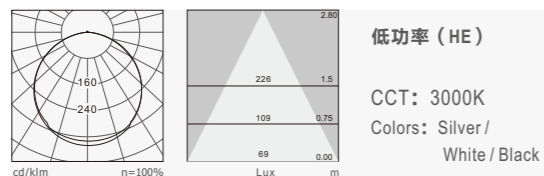

标准灯具 Standard single fitting

低功率 (HE)

CCT: 3000K
Colors: Silver /
White / Black

Item No	Power | Flux	L*W*H
715A-CS1150T18W	18W / 1440 lm	1150*43*64
715A-CS1710T27W	27W / 2160 lm	1710*43*64
715A-CS2270T36W	36W / 2880 lm	2270*43*64