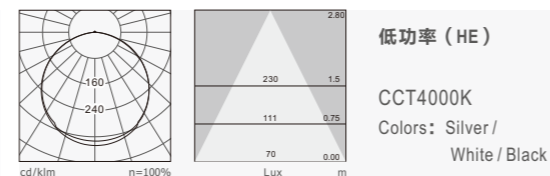

标准灯具 Standard single fitting

低功率 (HE)

CCT: 3000K
Colors: Silver /
White / Black

Item No	Power Flux	L*W*H
715A-CS1150T18W	18W / 1440 lm	1150*43*64
715A-CS1710T27W	27W / 2160 lm	1710*43*64
715A-CS2270T36W	36W / 2880 lm	2270*43*64