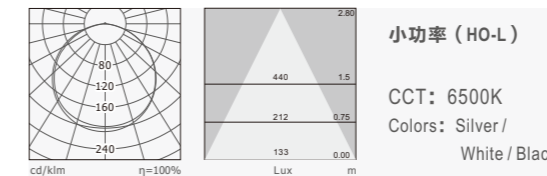

标准灯具 Standard single fitting

低功率 (HE)

CCT: 3000K
Colors: Silver /
White / Black

Item No	Power | Flux	L*W*H
715A-CS1150T18W	18W / 1440 lm	1150*43*64
715A-CS1710T27W	27W / 2160 lm	1710*43*64
715A-CS2270T36W	36W / 2880 lm	2270*43*64

低功率 (HE)

CCT4000K
Colors: Silver /
White / Black

Item No	Power | Flux	L*W*H
715A-CS1150T18W	18W / 1460 lm	1150*43*64
715A-CS1710T27W	27W / 2180 lm	1710*43*64
715A-CS2270T36W	36W / 2900 lm	2270*43*64

低功率 (HE)

CCT: 6500K
Colors: Silver /
White / Black

Item No	Power | Flux	L*W*H
715A-CS1150T18W	18W / 1480 lm	1150*43*64
715A-CS1710T27W	27W / 2200 lm	1710*43*64
715A-CS2270T36W	36W / 2920 lm	2270*43*64

应用参考 Application reference

Open space: 10m x 10m x 3m; reflectance (%): ceiling80/wall50/floor20/ floor ceiling walls; illuminance is the average lux level on 0.75m working surface; "H" is the fittings installation height

开放式空间: 10m x 10m x 3m; 反射率(%): 天花板 80/墙壁50/地板20; 照度为 0.75m工作面平均照度; H为灯具安装离地高度。

Item No	Power | Flux	Number	W/m²	H=2.8m Illuminance(Lux)
715A-CS1150T18W	18W / 1440 lm	36	6.48	326
715A-CS9600T144W	144W / 15120 lm	4	4.32	346

小功率 (HO-L)

CCT: 3000K
Colors: Silver /
White / Black

Item No	Power | Flux	L*W*H
715A-CS1150T36W	36W / 2880 lm	1150*43*64
715A-CS1710T54W	54W / 4320 lm	1710*43*64
715A-CS2270T72W	72W / 5760 lm	2270*43*64

小功率 (HO-L)

CCT: 4000K
Colors: Silver /
White / Black

Item No	Power | Flux	L*W*H
715A-CS1150T36W	36W / 2900 lm	1150*43*64
715A-CS1710T54W	54W / 4340 lm	1710*43*64
715A-CS2270T72W	72W / 5780 lm	2270*43*64

小功率 (HO-L)

CCT: 6500K
Colors: Silver /
White / Black

Item No	Power | Flux	L*W*H
715A-CS1150T36W	36W / 2920 lm	1150*43*64
715A-CS1710T54W	54W / 4360 lm	1710*43*64
715A-CS2270T72W	72W / 5800 lm	2270*43*64

配件 Accessories

715A 快速光带连接件
715A Quick
continuous connector
Colors: Silver