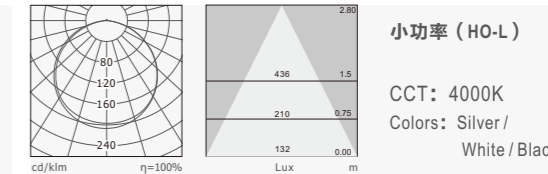

CCT: 6500K
Colors: Silver /
White / Black

Item No	Power Flux	L*W*H
715A-CS1150T18W	18W / 1480 lm	1150*43*64
715A-CS1710T27W	27W / 2200 lm	1710*43*64
715A-CS2270T36W	36W / 2920 lm	2270*43*64

应用参考 Application reference

Open space: 10m x 10m x 3m; reflectance (%): ceiling80/wall50/floor20/ floor ceiling walls; illuminance is the average lux level on 0.75m working surface; "H" is the fittings installation height

开放式空间: 10m x 10m x 3m; 反射率(%): 天花板 80/墙壁50/地板20; 照度为 0.75m工作面平均照度; H为灯具安装离地高度。

Item No	Power Flux	Number	W/m ²	H=2.8m Illuminance(Lux)
715A-CS1150T18W	18W / 1440 lm	36	6.48	326
715A-CS9600T144W	144W / 15120 lm	4	4.32	346

小功率 (HO-L)

CCT: 3000K
Colors: Silver /
White / Black

Item No	Power Flux	L*W*H
715A-CS1150T36W	36W / 2880 lm	1150*43*64
715A-CS1710T54W	54W / 4320 lm	1710*43*64
715A-CS2270T72W	72W / 5760 lm	2270*43*64