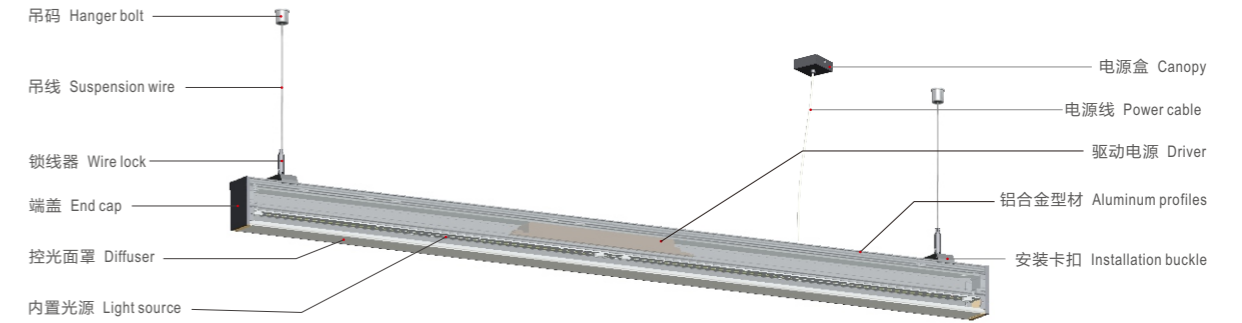

## 规格参数 Technical Data

名称: 715A 吊灯  
 类型: 吊灯  
 灯体材料: 优质铝合金  
 表面处理: 静电喷涂  
 控光面罩: PC  
 光源: SMD  
 整灯光效: 80 lm/W  
 显色指数: ≥83  
 色温: 3000K / 4000K / 6500K  
 输入电压: 220-240V  
 驱动电源: 高转换率驱动电源  
 灯具寿命: 3万小时  
 电气等级: I