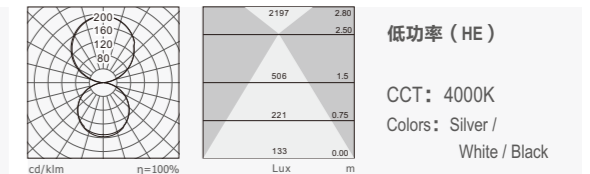

Item No	Power | Flux	L*W*H
715AU-SS1150T36W	36W / 2880 lm	1150*43*64
715AU-SS1710T54W	54W / 4320 lm	1710*43*64
715AU-SS2270T72W	72W / 5760 lm	2270*43*64

Item No	Power | Flux	L*W*H
715AU-SS1150T36W	36W / 2900 lm	1150*43*64
715AU-SS1710T54W	54W / 4340 lm	1710*43*64
715AU-SS2270T72W	72W / 5780 lm	2270*43*64