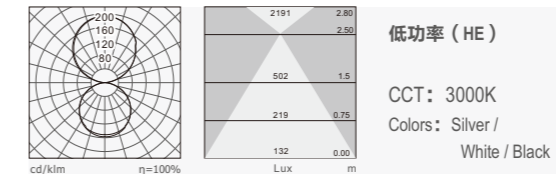

Item No	Power | Flux	L*W*H
715AU-SS1150T36W	36W / 2880 lm	1150*43*64
715AU-SS1710T54W	54W / 4320 lm	1710*43*64
715AU-SS2270T72W	72W / 5760 lm	2270*43*64

Item No	Power | Flux	L*W*H
715AU-SS1150T36W	36W / 2900 lm	1150*43*64
715AU-SS1710T54W	54W / 4340 lm	1710*43*64
715AU-SS2270T72W	72W / 5780 lm	2270*43*64