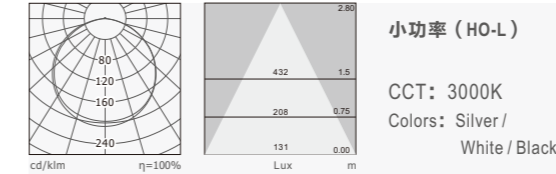

Item No	Power | Flux	L*W*H
715A-SS1150T36W	36W / 2880 lm	1150*43*64
715A-SS1710T54W	54W / 4320 lm	1710*43*64
715A-SS2270T72W	72W / 5760 lm	2270*43*64

Item No	Power | Flux	L*W*H
715A-SS1150T36W	36W / 2900 lm	1150*43*64
715A-SS1710T54W	54W / 4340 lm	1710*43*64
715A-SS2270T72W	72W / 5780 lm	2270*43*64