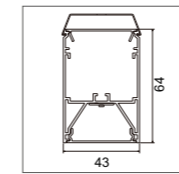

Item No	Power | Flux	L*W*H
715A-SS1150T36W	36W / 2920 lm	1150*43*64
715A-SS1710T54W	54W / 4360 lm	1710*43*64
715A-SS2270T72W	72W / 5800 lm	2270*43*64