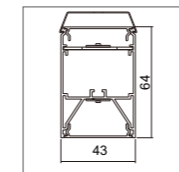

Item No	Power | Flux	L*W*H
715AU-SS1150T36W	36W / 2920 lm	1150*43*64
715AU-SS1710T54W	54W / 4360 lm	1710*43*64
715AU-SS2270T72W	72W / 5800 lm	2270*43*64