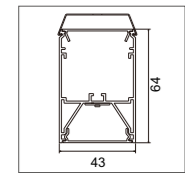

标准灯具 Standard single fitting

Item No	Power   Flux	L*W*H
715A-SS1150T18W	18W / 1440 lm	1150*43*64
715A-SS1710T27W	27W / 2160 lm	1710*43*64
715A-SS2270T36W	36W / 2880 lm	2270*43*64

Item No	Power   Flux	L*W*H
715A-SS1150T18W	18W / 1460 lm	1150*43*64
715A-SS1710T27W	27W / 2180 lm	1710*43*64
715A-SS2270T36W	36W / 2900 lm	2270*43*64