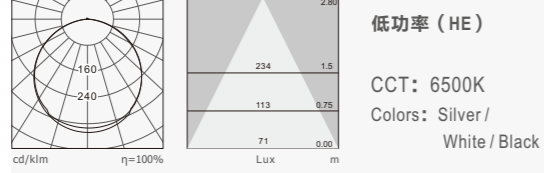

标准灯具 Standard single fitting

Item No	Power   Flux	L*W*H
715A-SS1150T18W	18W / 1440 lm	1150*43*64
715A-SS1710T27W	27W / 2160 lm	1710*43*64
715A-SS2270T36W	36W / 2880 lm	2270*43*64

Item No	Power   Flux	L*W*H
715A-SS1150T18W	18W / 1460 lm	1150*43*64
715A-SS1710T27W	27W / 2180 lm	1710*43*64
715A-SS2270T36W	36W / 2900 lm	2270*43*64