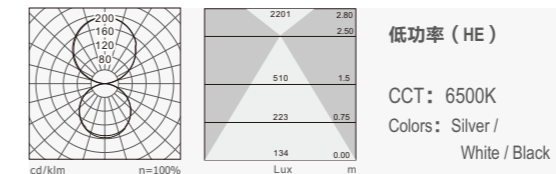

Item No	Power | Flux	L*W*H
715AU-SS1150T36W	36W / 2920 lm	1150*43*64
715AU-SS1710T54W	54W / 4360 lm	1710*43*64
715AU-SS2270T72W	72W / 5800 lm	2270*43*64