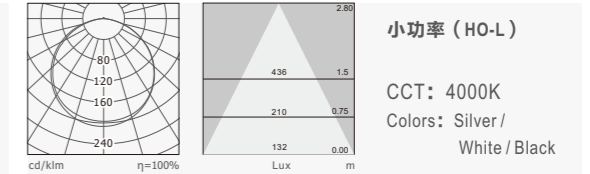

Item No	Power | Flux	L*W*H
715A-SS1150T36W	36W / 2880 lm	1150*43*64
715A-SS1710T54W	54W / 4320 lm	1710*43*64
715A-SS2270T72W	72W / 5760 lm	2270*43*64

Item No	Power | Flux	L*W*H
715A-SS1150T36W	36W / 2900 lm	1150*43*64
715A-SS1710T54W	54W / 4340 lm	1710*43*64
715A-SS2270T72W	72W / 5780 lm	2270*43*64