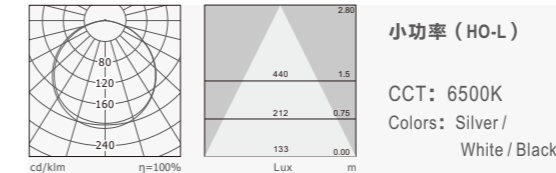

Item No	Power | Flux	L*W*H
715A-SS1150T36W	36W / 2920 lm	1150*43*64
715A-SS1710T54W	54W / 4360 lm	1710*43*64
715A-SS2270T72W	72W / 5800 lm	2270*43*64