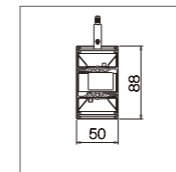

标准灯具 Standard single fitting

**上下照吊灯
(Up&down light)**
CCT: 3000K
Colors: Silver /
White / Black

Item No	Power | Flux	L*W*H
730BU-SS1170T36W	36W / 3240 lm	1170*50*88
730BU-SS2290T72W	72W / 6480 lm	2290*50*88