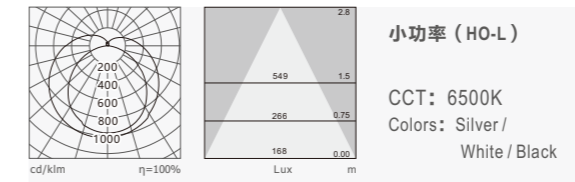

低功率 (HE)

CCT: 4000K  
Colors: Silver /  
White / Black

Item No	Power   Flux	L*W*H
702-SS1147T18W	18W / 2090 lm	1147*90*100
702-SS1707T27W	27W / 3125 lm	1707*90*100

低功率 (HE)

CCT: 6500K  
Colors: Silver /  
White / Black

Item No	Power   Flux	L*W*H
702-SS1147T18W	18W / 2110 lm	1147*90*100
702-SS1707T27W	27W / 3145 lm	1707*90*100

小功率 (HO-L)

CCT: 3000K  
Colors: Silver /  
White / Black

Item No	Power   Flux	L*W*H
702-SS1147T36W	36W / 4140 lm	1147*90*100
702-SS1707T54W	54W / 6210 lm	1707*90*100

小功率 (HO-L)

CCT: 4000K  
Colors: Silver /  
White / Black

Item No	Power   Flux	L*W*H
702-SS1147T36W	36W / 4160 lm	1147*90*100
702-SS1707T54W	54W / 6230 lm	1707*90*100

小功率 (HO-L)

CCT: 6500K  
Colors: Silver /  
White / Black