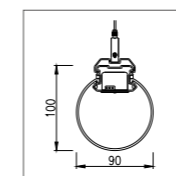

标准灯具 Standard single fitting

低功率 (HE)

CCT: 3000K
Colors: Silver /
White / Black

Item No	Power | Flux	L*W*H
702-SS1147T18W	18W / 2070 lm	1147*90*100
702-SS1707T27W	27W / 3105 lm	1707*90*100

低功率 (HE)

CCT: 4000K
Colors: Silver /
White / Black

Item No	Power | Flux	L*W*H
702-SS1147T18W	18W / 2090 lm	1147*90*100
702-SS1707T27W	27W / 3125 lm	1707*90*100

低功率 (HE)

CCT: 6500K
Colors: Silver /
White / Black

Item No	Power | Flux	L*W*H
702-SS1147T18W	18W / 2110 lm	1147*90*100
702-SS1707T27W	27W / 3145 lm	1707*90*100

小功率 (HO-L)

CCT: 3000K
Colors: Silver /
White / Black

Item No	Power | Flux	L*W*H
702-SS1147T36W	36W / 4140 lm	1147*90*100
702-SS1707T54W	54W / 6210 lm	1707*90*100

小功率 (HO-L)

CCT: 4000K
Colors: Silver /
White / Black

Item No	Power | Flux	L*W*H
702-SS1147T36W	36W / 4160 lm	1147*90*100
702-SS1707T54W	54W / 6230 lm	1707*90*100

小功率 (HO-L)

CCT: 6500K
Colors: Silver /
White / Black

Item No	Power | Flux	L*W*H
702-SS1147T36W	36W / 4180 lm	1147*90*100
702-SS1707T54W	54W / 6250 lm	1707*90*100

应用参考 Application reference

Open space: 10m x 10m x 3m; reflectance (%): ceiling80/wall50/floor20/ floor ceiling walls; illuminance is the average lux level on 0.75m working surface; "H" is the fittings installation height

开放式空间: 10m x 10m x 3m; 反射率(%): 天花板 80/墙壁50/地板20; 照度为 0.75m工作面平均照度; H为灯具 安装离地高度。

Item No	Power | Flux	Number	W/m²	H=2.8m Illuminance(Lux)
702-SS1147T36W	36W / 4140 lm	12	4.32	316