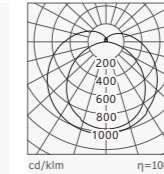

小功率 (HO-L)

CCT: 4000K
Colors: Silver /
White / Black

Item No	Power | Flux	L*W*H
702-SS1147T36W	36W / 4160 lm	1147*90*100
702-SS1707T54W	54W / 6230 lm	1707*90*100