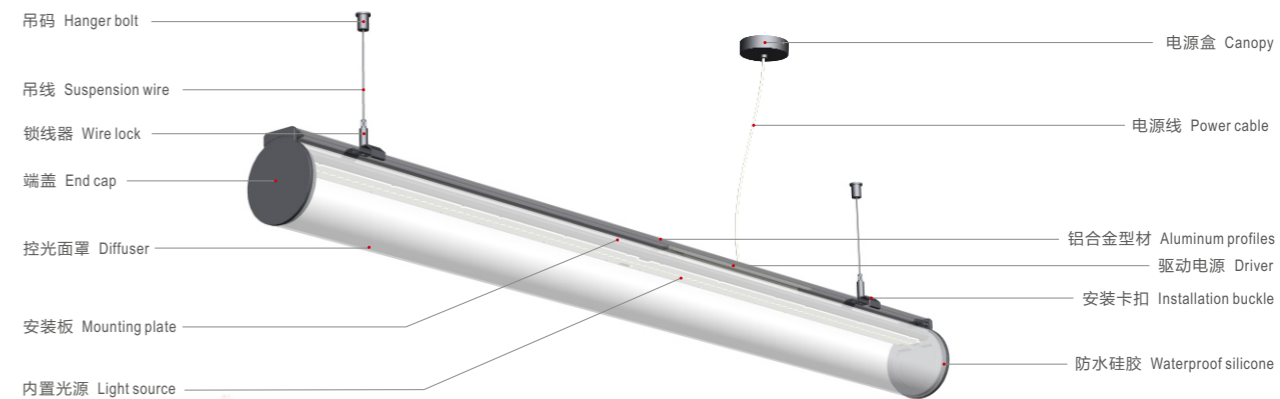

产品细节 Details

规格参数 Technical Data

名称: 702 吊灯  
类型: 吊灯  
灯体材料: 优质铝合金  
表面处理: 静电喷涂  
控光面罩: PMMA  
光源: SMD  
整灯光效: 115 lm/W  
显色指数: ≥83  
色温: 3000K/4000K/6500K  
输入电压: 220-240V  
驱动电源: 高转换率驱动电源  
灯具寿命: 3万小时  
电气等级: I

**Product name:** 702 Suspended luminaire  
**Type:** Suspended  
**Housing material:** High-quality Aluminum alloy  
**Surface finish:** Electrostatic thermo-painting  
**Diffuser material:** PMMA  
**Light source:** SMD  
**Luminaire efficiency:** 115 lm/W  
**CRI:** ≥83  
**Color temperature:** 3000K / 4000K / 6500K  
**Input voltage:** 220-240V  
**Driver:** High efficiency driver  
**Lifespan:** 30000h  
**Electrical grade:** I