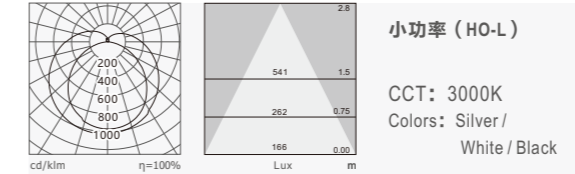

低功率 (HE)

CCT: 4000K  
Colors: Silver /  
White / Black

Item No	Power   Flux	L*W*H
702-SS1147T18W	18W / 2090 lm	1147*90*100
702-SS1707T27W	27W / 3125 lm	1707*90*100

低功率 (HE)

CCT: 6500K  
Colors: Silver /  
White / Black

Item No	Power   Flux	L*W*H
702-SS1147T18W	18W / 2110 lm	1147*90*100
702-SS1707T27W	27W / 3145 lm	1707*90*100

小功率 (HO-L)

CCT: 3000K  
Colors: Silver /  
White / Black

Item No	Power   Flux	L*W*H
702-SS1147T36W	36W / 4140 lm	1147*90*100
702-SS1707T54W	54W / 6210 lm	1707*90*100