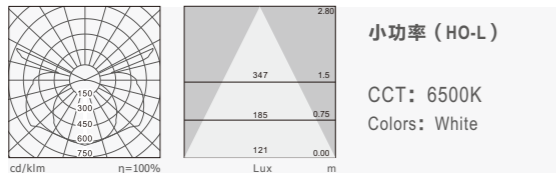

标准灯具 Standard single fitting

小功率 (HO-L)

CCT: 3000K
Colors: White

Item No	Power Flux	L*W*H
737-SM1140T36W	36W / 3420 lm	1140*220*93

小功率 (HO-L)

CCT: 4000K
Colors: White

Item No	Power Flux	L*W*H
737-SM1140T36W	36W / 3440 lm	1140*220*93

小功率 (HO-L)

CCT: 6500K
Colors: White

Item No	Power Flux	L*W*H
737-SM1140T36W	36W / 3460 lm	1140*220*93

关联产品 Related products

P141

P145

P145

应用参考 Application reference