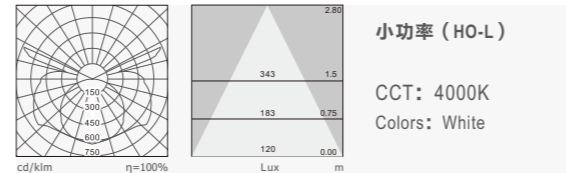

标准灯具 Standard single fitting

小功率 (HO-L)

CCT: 3000K
Colors: White

Item No	Power Flux	L*W*H
737-SM1140T36W	36W / 3420 lm	1140*220*93

小功率 (HO-L)

CCT: 4000K
Colors: White

Item No	Power Flux	L*W*H
737-SM1140T36W	36W / 3440 lm	1140*220*93