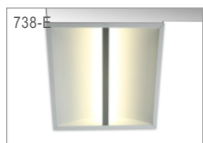

Product name: 737 Suspended luminaire
Type: Suspended
Housing material: High-quality Aluminum alloy
Surface finish: Nanoflex
Diffuser material: PMMA
Light source: SMD
Luminaire efficiency: 95 lm/W
CRI: ≥83
Color temperature: 3000K / 4000K / 6500K
Input voltage: 220-240V
Driver: High efficiency driver
Lifespan: 30000h
Electrical grade: I

Victor 维克多

737 吊灯

Suspended luminaires technical data sheet

维克多737吊灯，采用创新的整体铝合金结构。外观尺寸比例科学，灯具线条流畅美观。反射飞翼采用Nanoflex®纳米喷涂技术，以实现灯具最高效率，二次反射型灯具，出光柔和无阴影，扩散角度广，先进的热管理技术，散热效果优异，确保了灯具最大光输出的持续性及色温的一致性。应用场所：写字楼、学校、医院、高档超市、酒店、商场、公共建筑等。

小功率 (HO-L)

CCT: 6500K
Colors: White

Item No	Power Flux	L*W*H
737-SM1140T36W	36W / 3460 lm	1140*220*93

关联产品 Related products

P141

P145

P145

应用参考 Application reference