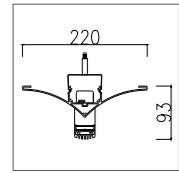

标准灯具 Standard single fitting

小功率 (HO-L)

CCT: 3000K
Colors: White

Item No	Power | Flux	L*W*H
737-SM1140T36W	36W / 3420 lm	1140*220*93