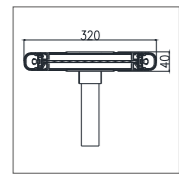

标准灯具 Standard single fitting

Item No	Power Flux	L*W*H
741-DS1306T36W	36W / 3060 lm	1306*320*40
741-DS1868T54W	54W / 4590 lm	1868*320*40

Item No	Power Flux	L*W*H
741-DS1306T36W	36W / 3080 lm	1306*320*40
741-DS1868T54W	54W / 4610 lm	1868*320*40