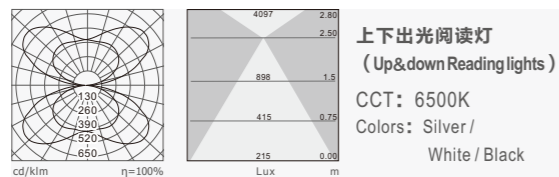

Item No	Power | Flux	L*W*H
741-DS1306T36W	36W / 3100 lm	1306*320*40
741-DS1868T54W	54W / 4630 lm	1868*320*40