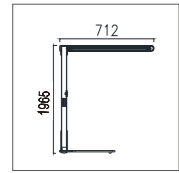

标准灯具 Standard single fitting

上下出光落地灯
(Up&down light)
CCT: 3000K
Colors: Silver /
White / Black

Item No 741-LS1965T36W Power | Flux 36W / 2880 lm L*W*H 712*320*1965

上下出光落地灯
(Up&down light)
CCT: 4000K
Colors: Silver /
White / Black

Item No 741-LS1965T36W Power | Flux 36W / 2900 lm L*W*H 712*320*1965

上下出光落地灯
(Up&down light)
CCT: 6500K
Colors: Silver /
White / Black

Item No 741-LS1965T36W Power | Flux 36W / 2920 lm L*W*H 712*320*1965

上下出光落地灯(分开控制)
(Up&down light,separate control)
CCT: 3000K
Colors: Silver /
White / Black

Item No 741U-LS1965T54W Power | Flux 54W / 4320 lm L*W*H 712*320*1965

上下出光落地灯(分开控制)
(Up&down light,separate control)
CCT: 4000K
Colors: Silver /
White / Black

Item No 741U-LS1965T54W Power | Flux 54W / 4340 lm L*W*H 712*320*1965

上下出光落地灯(分开控制)
(Up&down light,separate control)
CCT: 6500K
Colors: Silver /
White / Black

Item No 741U-LS1965T54W Power | Flux 54W / 4360 lm L*W*H 712*320*1965

关联产品 Related products