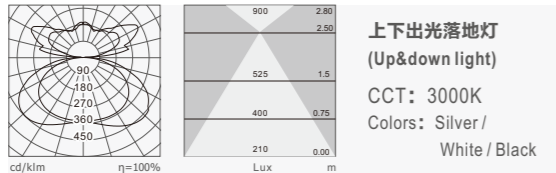

标准灯具 Standard single fitting

上下出光落地灯
(Up&down light)
CCT: 3000K
Colors: Silver /
White / Black

Item No 741-LS1965T36W Power | Flux 36W / 2880 lm L*W*H 712*320*1965

上下出光落地灯
(Up&down light)
CCT: 4000K
Colors: Silver /
White / Black

Item No 741-LS1965T36W Power | Flux 36W / 2900 lm L*W*H 712*320*1965