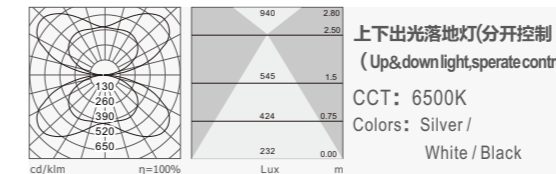

标准灯具 Standard single fitting

上下出光落地灯
(Up&down light)
CCT: 3000K
Colors: Silver /
White / Black

Item No 741-LS1965T36W Power | Flux 36W / 2880 lm L*W*H 712*320*1965

上下出光落地灯
(Up&down light)
CCT: 4000K
Colors: Silver /
White / Black

Item No 741-LS1965T36W Power | Flux 36W / 2900 lm L*W*H 712*320*1965

上下出光落地灯
(Up&down light)
CCT: 6500K
Colors: Silver /
White / Black

Item No 741-LS1965T36W Power | Flux 36W / 2920 lm L*W*H 712*320*1965

上下出光落地灯(分开控制)
(Up&down light,separate control)
CCT: 3000K
Colors: Silver /
White / Black

Item No 741U-LS1965T54W Power | Flux 54W / 4320 lm L*W*H 712*320*1965

上下出光落地灯(分开控制)
(Up&down light,separate control)
CCT: 4000K
Colors: Silver /
White / Black

Item No 741U-LS1965T54W Power | Flux 54W / 4340 lm L*W*H 712*320*1965

上下出光落地灯(分开控制)
(Up&down light,separate control)
CCT: 6500K
Colors: Silver /
White / Black

Item No 741U-LS1965T54W Power | Flux 54W / 4360 lm L*W*H 712*320*1965

关联产品 Related products