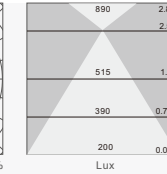

标准灯具 Standard single fitting

阅读灯
(Reading light)
CCT: 3000K
Colors: Silver /
White / Black

Item No 746A-DS1000T36W Power | Flux 36W / 3240 lm L*W*H 600*300*1045