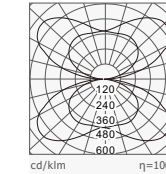

标准灯具 Standard single fitting

阅读灯
(Reading light)
CCT: 3000K
Colors: Silver /
White / Black

Item No 746A-DS1000T36W Power | Flux 36W / 3240 lm L*W*H 600*300*1045