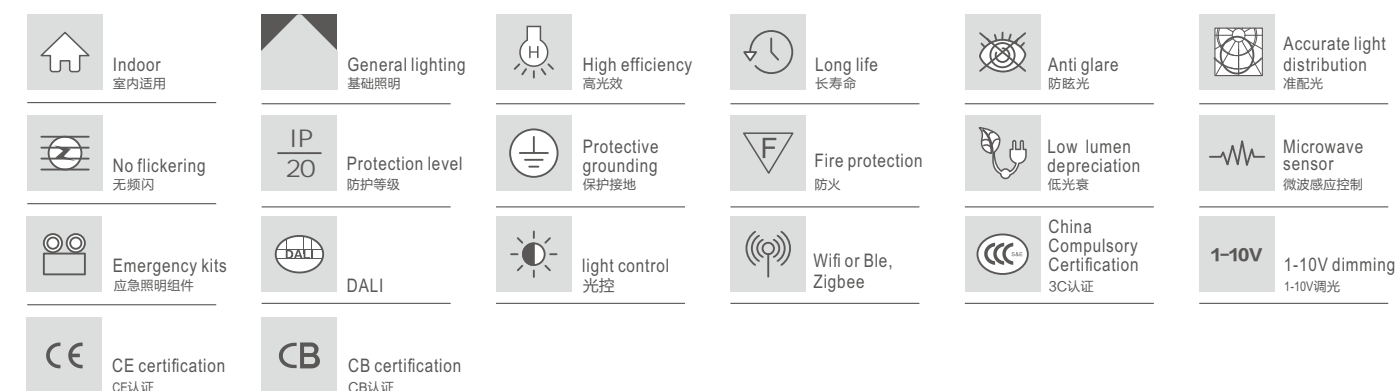

规格参数 Technical Data

名称: 746A 落地灯/台面阅读灯
类型: 落地灯/台面阅读灯
灯体材料: 优质铝合金
表面处理: 静电烤漆
控光面罩: PMMA
光源: SMD
整灯光效: 90 lm/W
显色指数: ≥ 83
色温: 3000K / 4000K / 6500K
输入电压: 220-240V
驱动电源: 高转换率驱动电源
灯具寿命: 3万小时
电气等级: I

Product name: 746A Floor lamp/Desk reading lamp
Type: Floor lamp/Desk reading lamp
Housing material: High-quality Aluminum alloy
Surface finish: Electrostatic thermo-painting
Diffuser material: PMMA
Light source: SMD
Luminaire efficiency: 90 lm / W
CRI: ≥ 83
Color temperature: 3000K / 4000K / 6500K
Input voltage: 220-240V
Driver: High efficiency driver
Lifespan: 30000h
Electrical grade: I