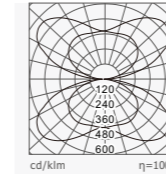

标准灯具 Standard single fitting

阅读灯
(Reading light)
CCT: 3000K
Colors: Silver /
White / Black

Item No 740A-DS1000T36W Power | Flux 36W / 3060 lm L*W*H 600*300*1045