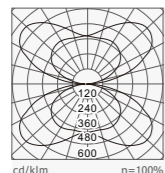

上下出光落地灯
(Up&down light)
CCT: 6500K
Colors: Silver /
White / Black

Item No 740A-LS1954T36W Power | Flux 36W / 3100 lm L*W*H 600*300*1954