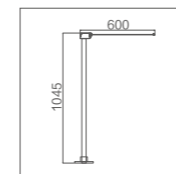

阅读灯
(Reading light)
CCT: 6500K
Colors: Silver /
White / Black

Item No 740A-DS1000T36W Power | Flux 36W / 3160 lm L*W*H 600*300*1045