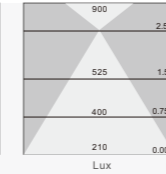

标准灯具 Standard single fitting

阅读灯
(Reading light)
CCT: 3000K
Colors: Silver /
White / Black

Item No 740A-DS1000T36W Power | Flux 36W / 3060 lm L*W*H 600*300*1045