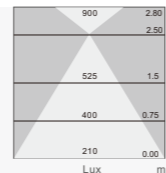

上下出光落地灯
(Up&down light)
CCT: 4000K
Colors: Silver /
White / Black

Item No 740A-LS1954T36W Power | Flux 36W / 3080 lm L*W*H 600*300*1954