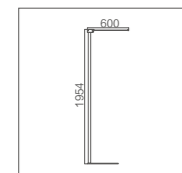

Item No 740A-DS1000T36W Power | Flux 36W / 3080 lm L*W*H 600*300*1045

阅读灯
(Reading light)
 CCT: 6500K
 Colors: Silver /
 White / Black

Item No 740A-DS1000T36W Power | Flux 36W / 3160 lm L*W*H 600*300*1045