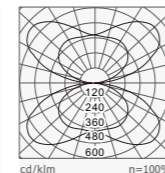

上下出光落地灯
(Up&down light)
CCT: 4000K
Colors: Silver /
White / Black

Item No 740A-LS1954T36W Power | Flux 36W / 3080 lm L*W*H 600*300*1954