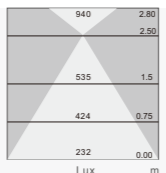

上下出光落地灯
(Up&down light)
CCT: 6500K
Colors: Silver /
White / Black

Item No 740A-LS1954T36W Power | Flux 36W / 3100 lm L*W*H 600*300*1954