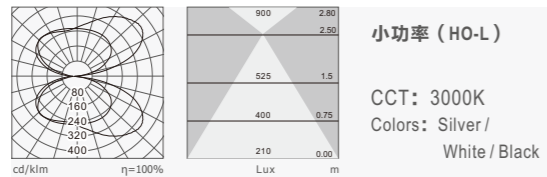

标准灯具 Standard single fitting

Item No	Power | Flux	L*W*H
740-VS590T18W	18W / 1530 lm	590*225*40
740-VS1150T36W	36W / 3060 lm	1150*225*40