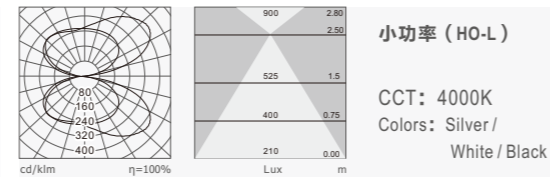

Item No	Power | Flux	L*W*H
740-VS590T18W	18W / 1550 lm	590*225*40
740-VS1150T36W	36W / 3080 lm	1150*225*40