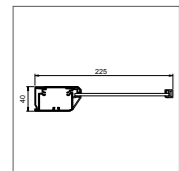

标准灯具 Standard single fitting

Item No	Power Flux	L*W*H
740-VS590T18W	18W / 1530 lm	590*225*40
740-VS1150T36W	36W / 3060 lm	1150*225*40

Item No	Power Flux	L*W*H
740-VS590T18W	18W / 1550 lm	590*225*40
740-VS1150T36W	36W / 3080 lm	1150*225*40