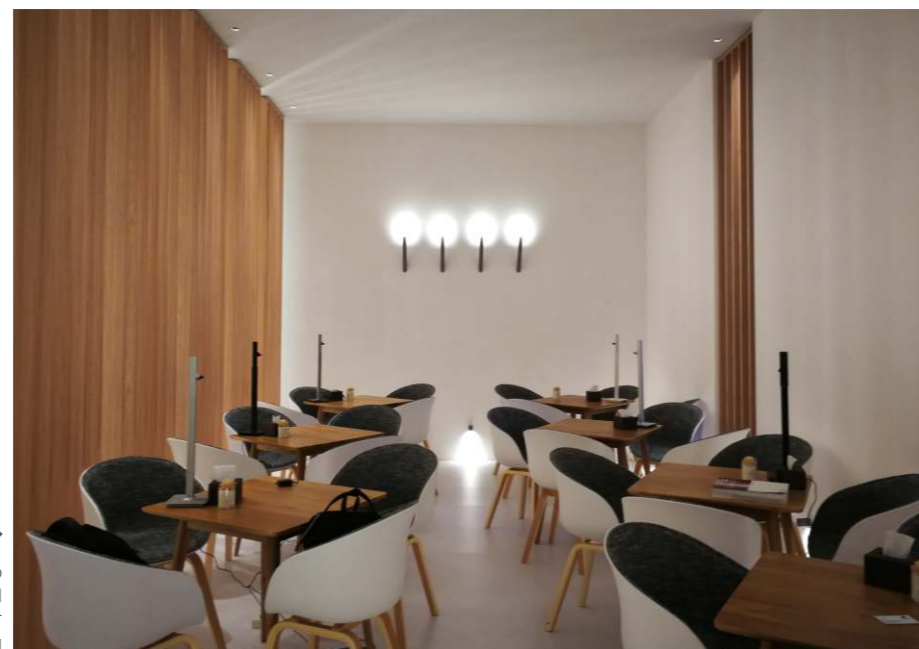

壁灯
(Wall mounted luminaires)
CCT: 3000K
Colors: Silver / White
Brown gray / Black

Item No	Power | Flux	L*W*H
904-VB200T3W	3W / 240 lm	200*40*40
904-VB400T3W	3W / 240 lm	400*40*40

壁灯
(Wall mounted luminaires)
CCT: 4000K
Colors: Silver / White
Brown gray / Black

Item No	Power | Flux	L*W*H
904-VB200T3W	3W / 260 lm	200*40*40
904-VB400T3W	3W / 260 lm	400*40*40

→
Jago
匠光系列
904V壁灯
办公场所实景图