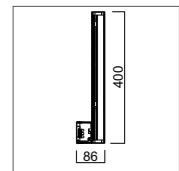

标准灯具 Standard single fitting

Item No Power | Flux L*W*H
901-VB400H8.4W 8.4W / 756 lm 53*86*400

Item No Power | Flux L*W*H
901-VB400H8.4W 8.4W / 776 lm 53*86*400

关联产品 Related products

↑
Jago 匠光系列 901壁灯 实景图