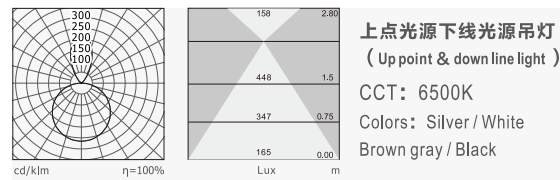

上点光源下线光源吊灯
(Up point & down line light)
CCT: 6500K
Colors: Silver / White
Brown gray / Black

Item No	Power | Flux	L*W*H
910-SB1200H18W	18W / 1570 lm	1200*40*40
910-SB1800H27W	27W / 2335 lm	1800*40*40
910-SB1200H36W	36W / 3100 lm	1200*40*40
910-SB1800H54W	54W / 4630 lm	1800*40*40